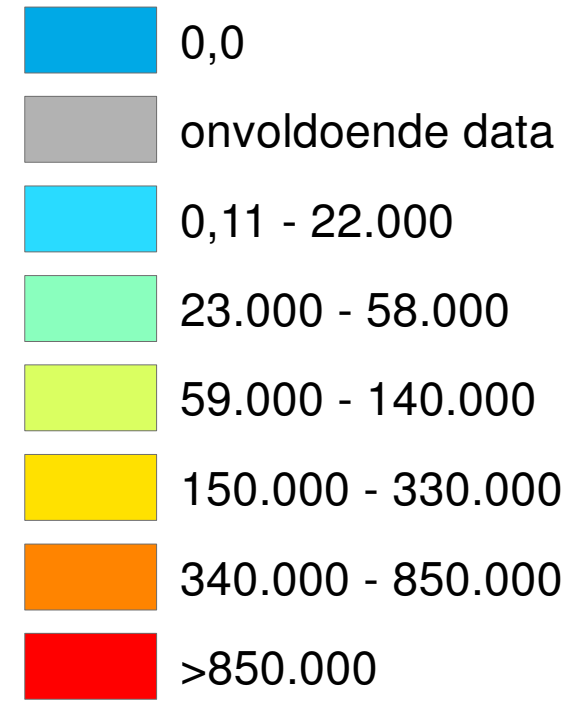

### Jaarverbruik koude (kWh) grid 250

**eandis**