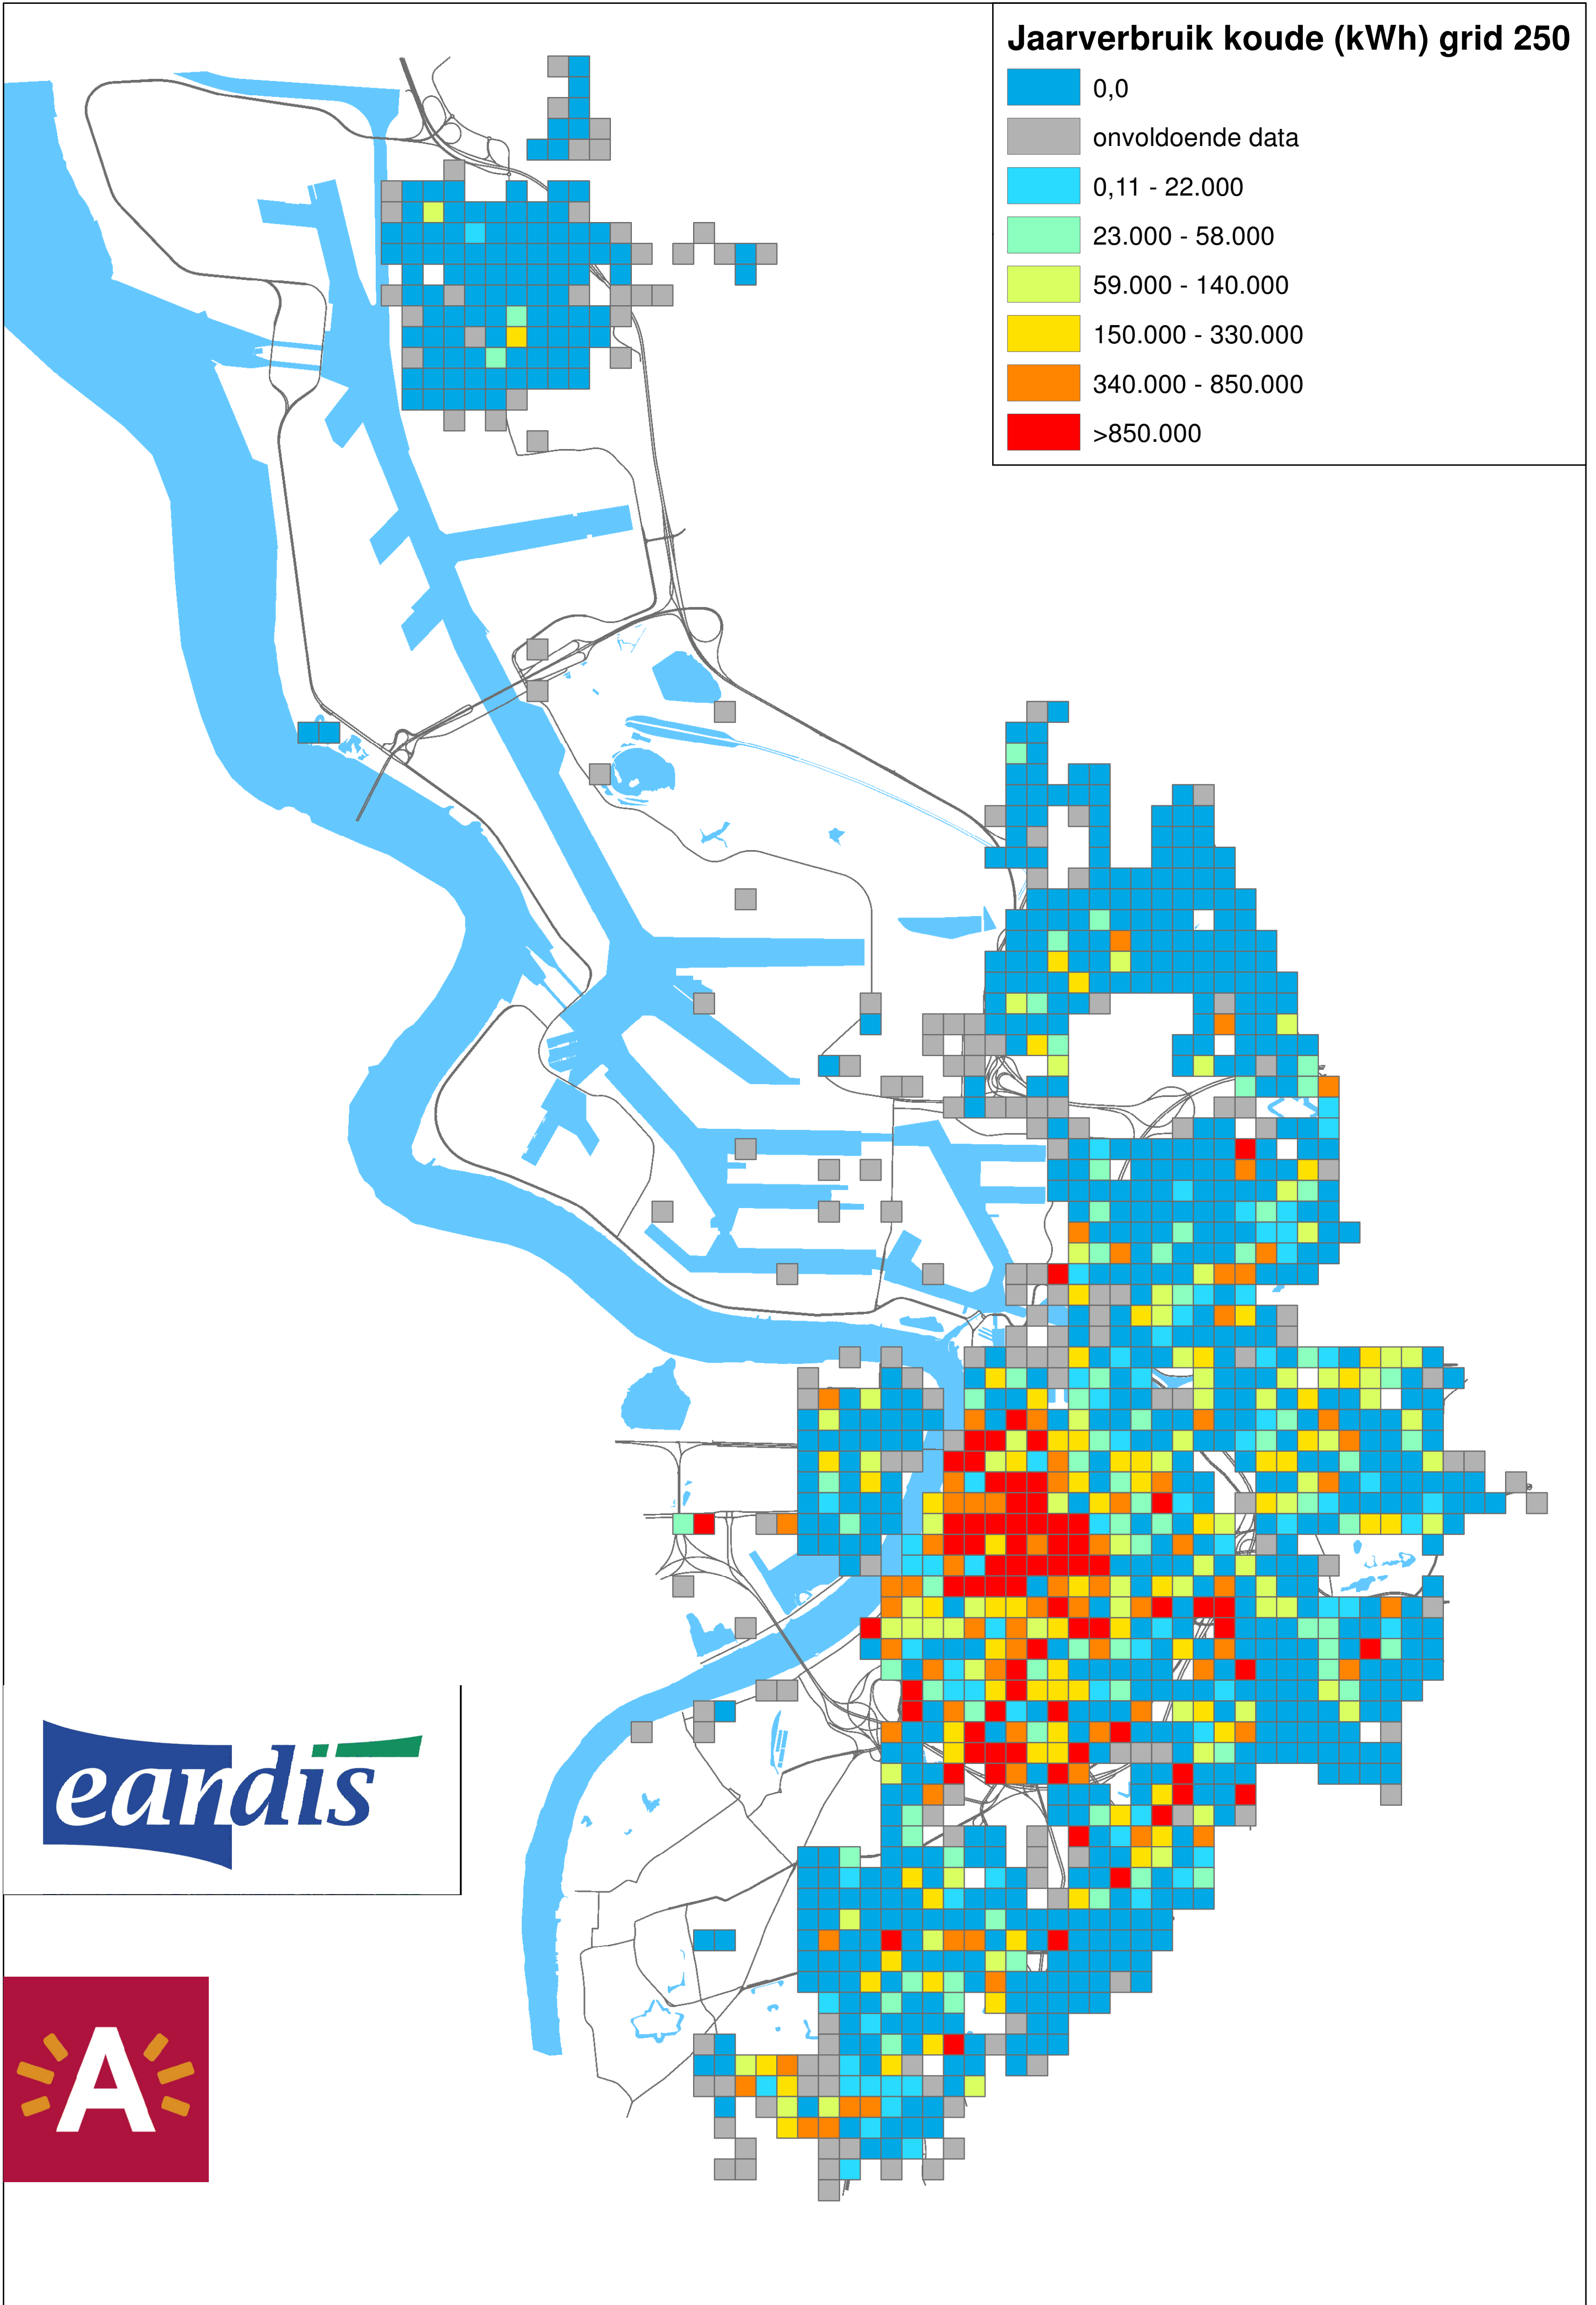

### Jaarverbruik koude (kWh) grid 250

**eandis**