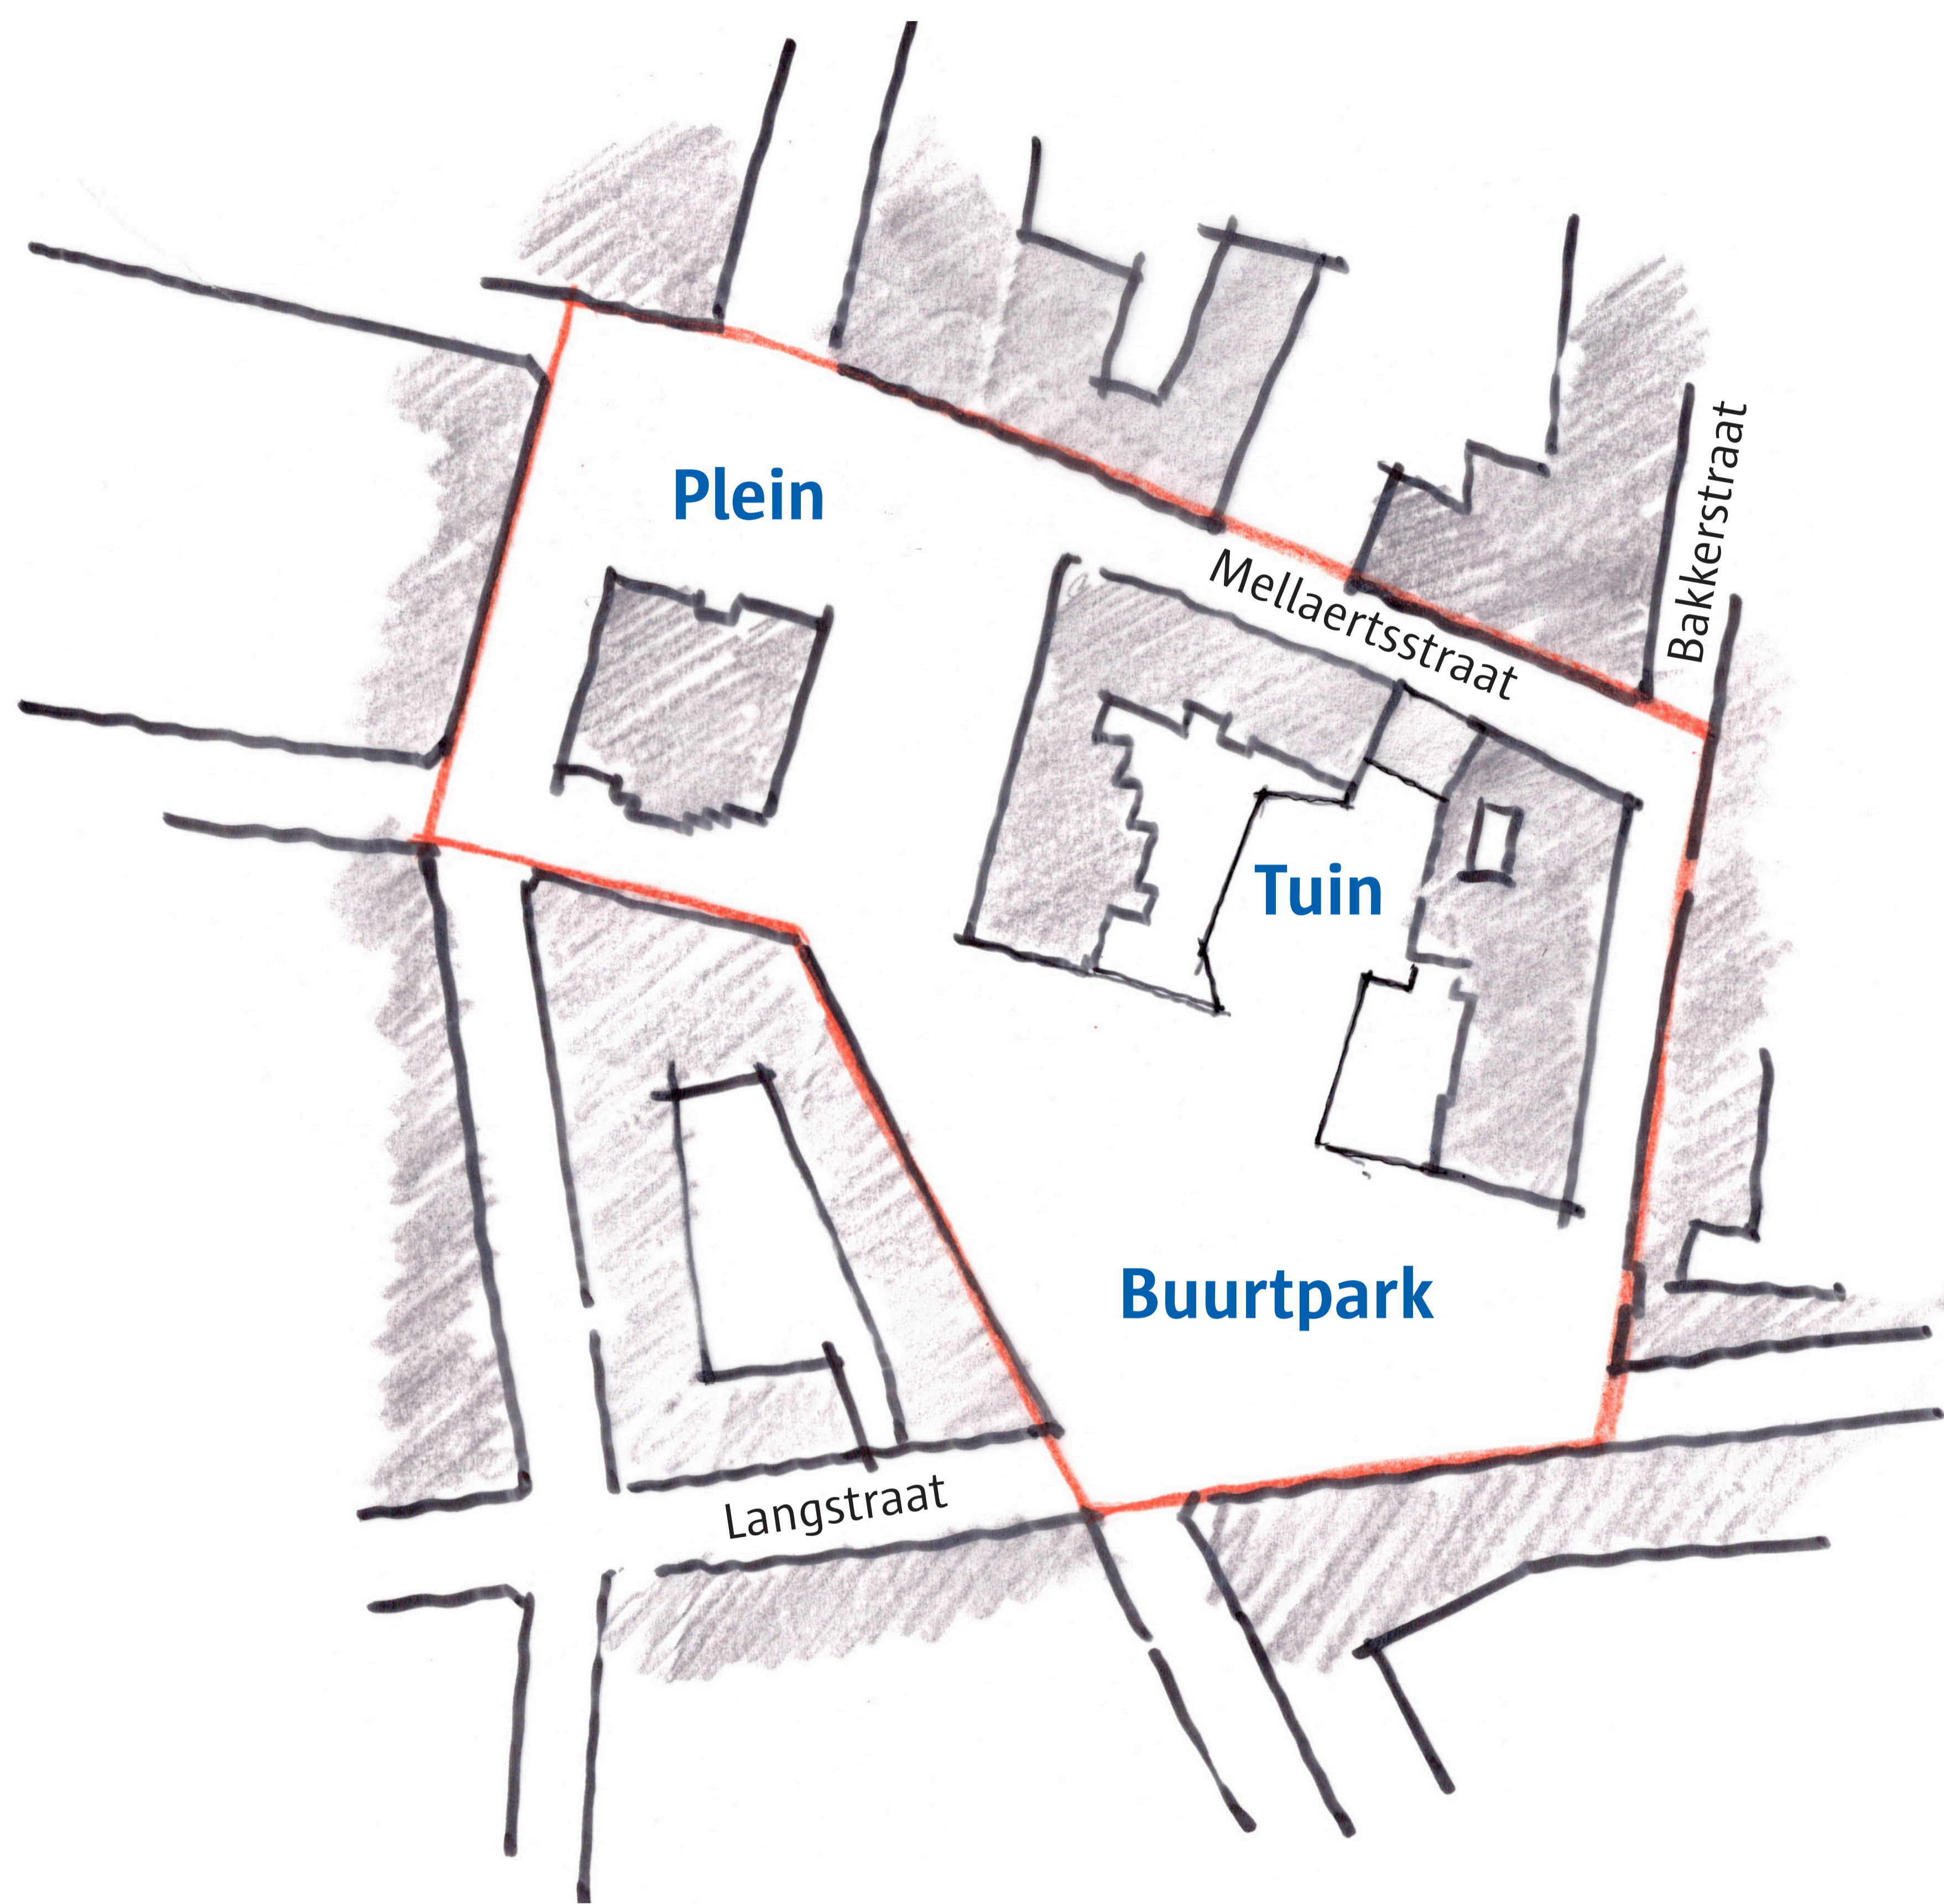

ag vespa

Visie Moorkens

- ▶ Unieke situatie Moorkensplein: plein + park+ binnentuin
- ▶ Maken van nieuw buurtpark en semi-publieke tuin
- ▶ Vergroenen van het binnengebied

- ▶ Openbare ruimte als drager voor ontwerp
- ▶ Verschillende sferen/beleving van groene ruimten
- ▶ Buurtpark als plek voor ontmoeting, levendig plein en luwe tuin van 800m² als oase van rust