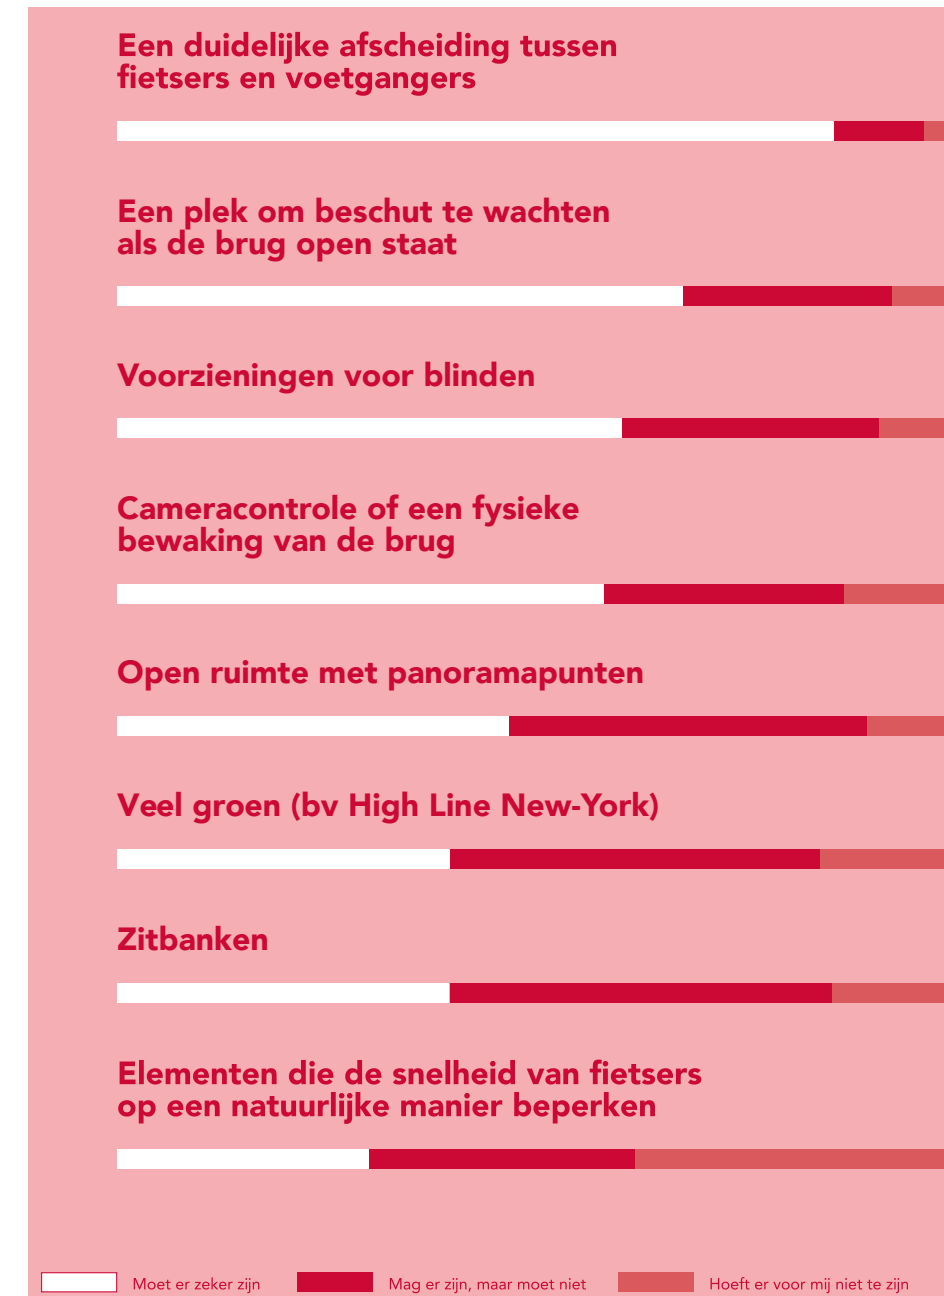

## De Scheldebrug is voor mij

een functionele fietsverbinding tussen Linker- en Rechteroever

een recreatieve fietsverbinding om rustig, bij mooi weer te fietsen

een brug om als voetganger te wandelen en van de omgeving te genieten

een brug met een zichtbare en opvallende constructie

Hoe wil je geïnformeerd worden over het openen van de brug?

Waar wil je wachten als de brug open staat?

Enquête - Scheldebrug.

## Wat vind je belangrijk voor inrichting Scheldebrug

## Top 3 activiteiten aan de Scheldebrug op Linkeroever