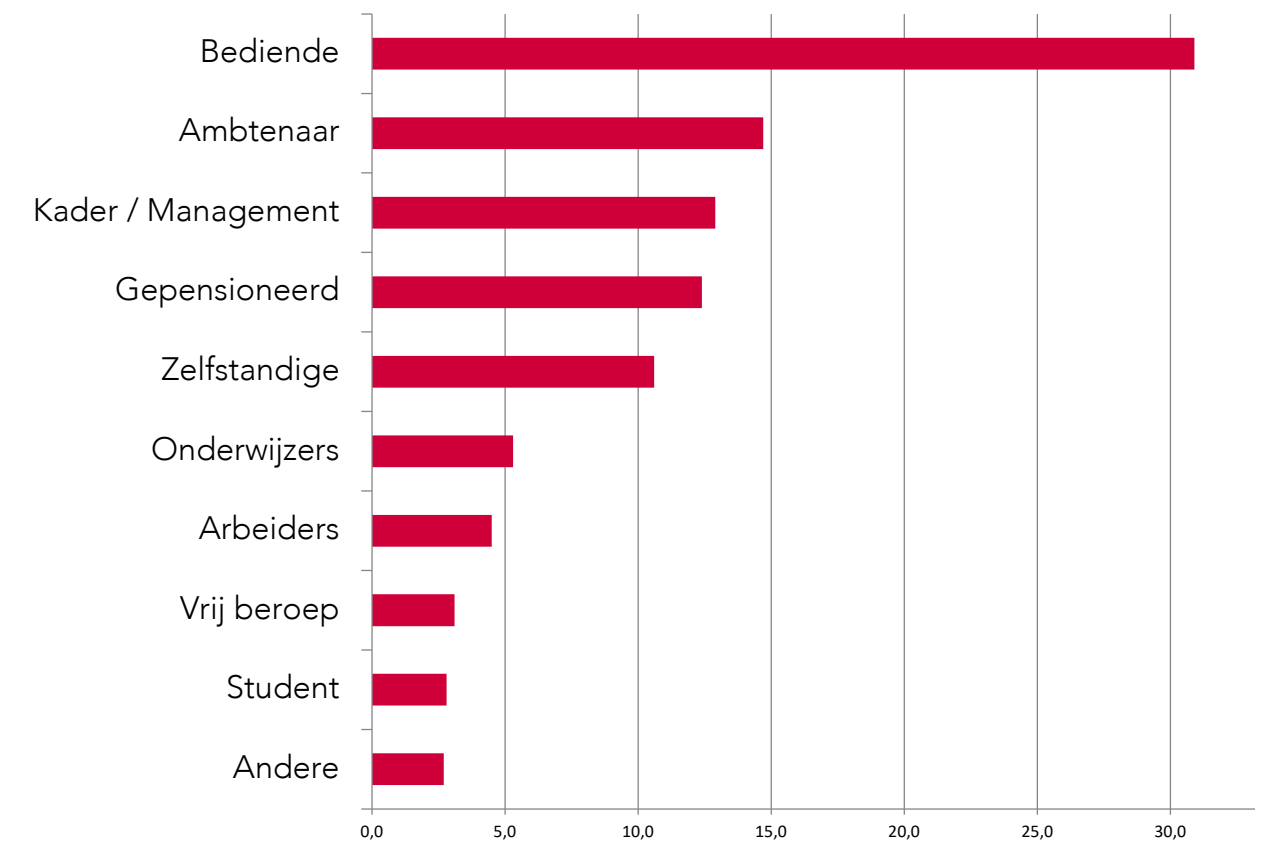

# Ontdek

**Bekijk hier de resultaten  
van de enquête over  
de Scheldebrug,  
het Scheldebalkon  
en de Scheldekaaien.**

**De Grote  
Verbinding**

# Waar komen de invullers vandaan?

Andere:

Enquête - Algemeen.

# Wie zijn de invullers?

Leeftijd

Beroep