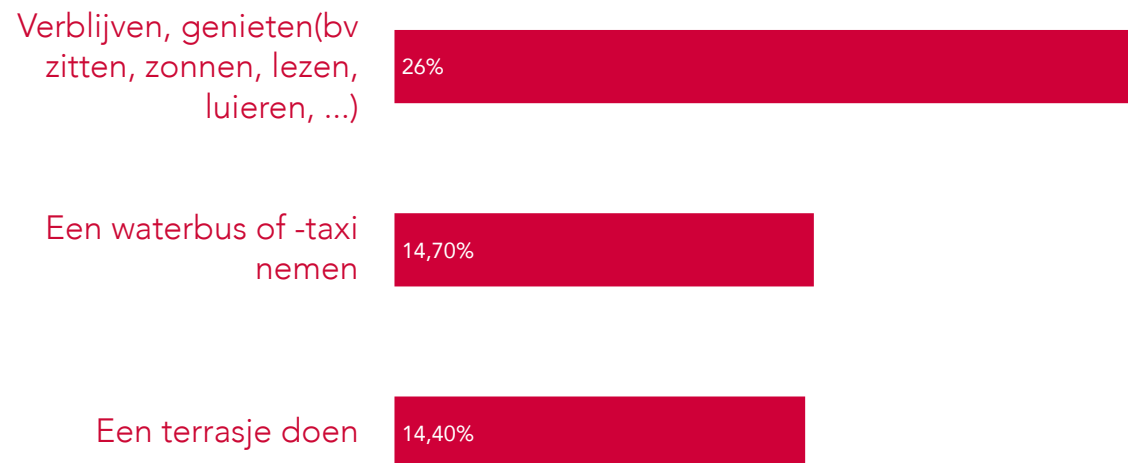

Top 3 activiteiten op het Scheldebalkon