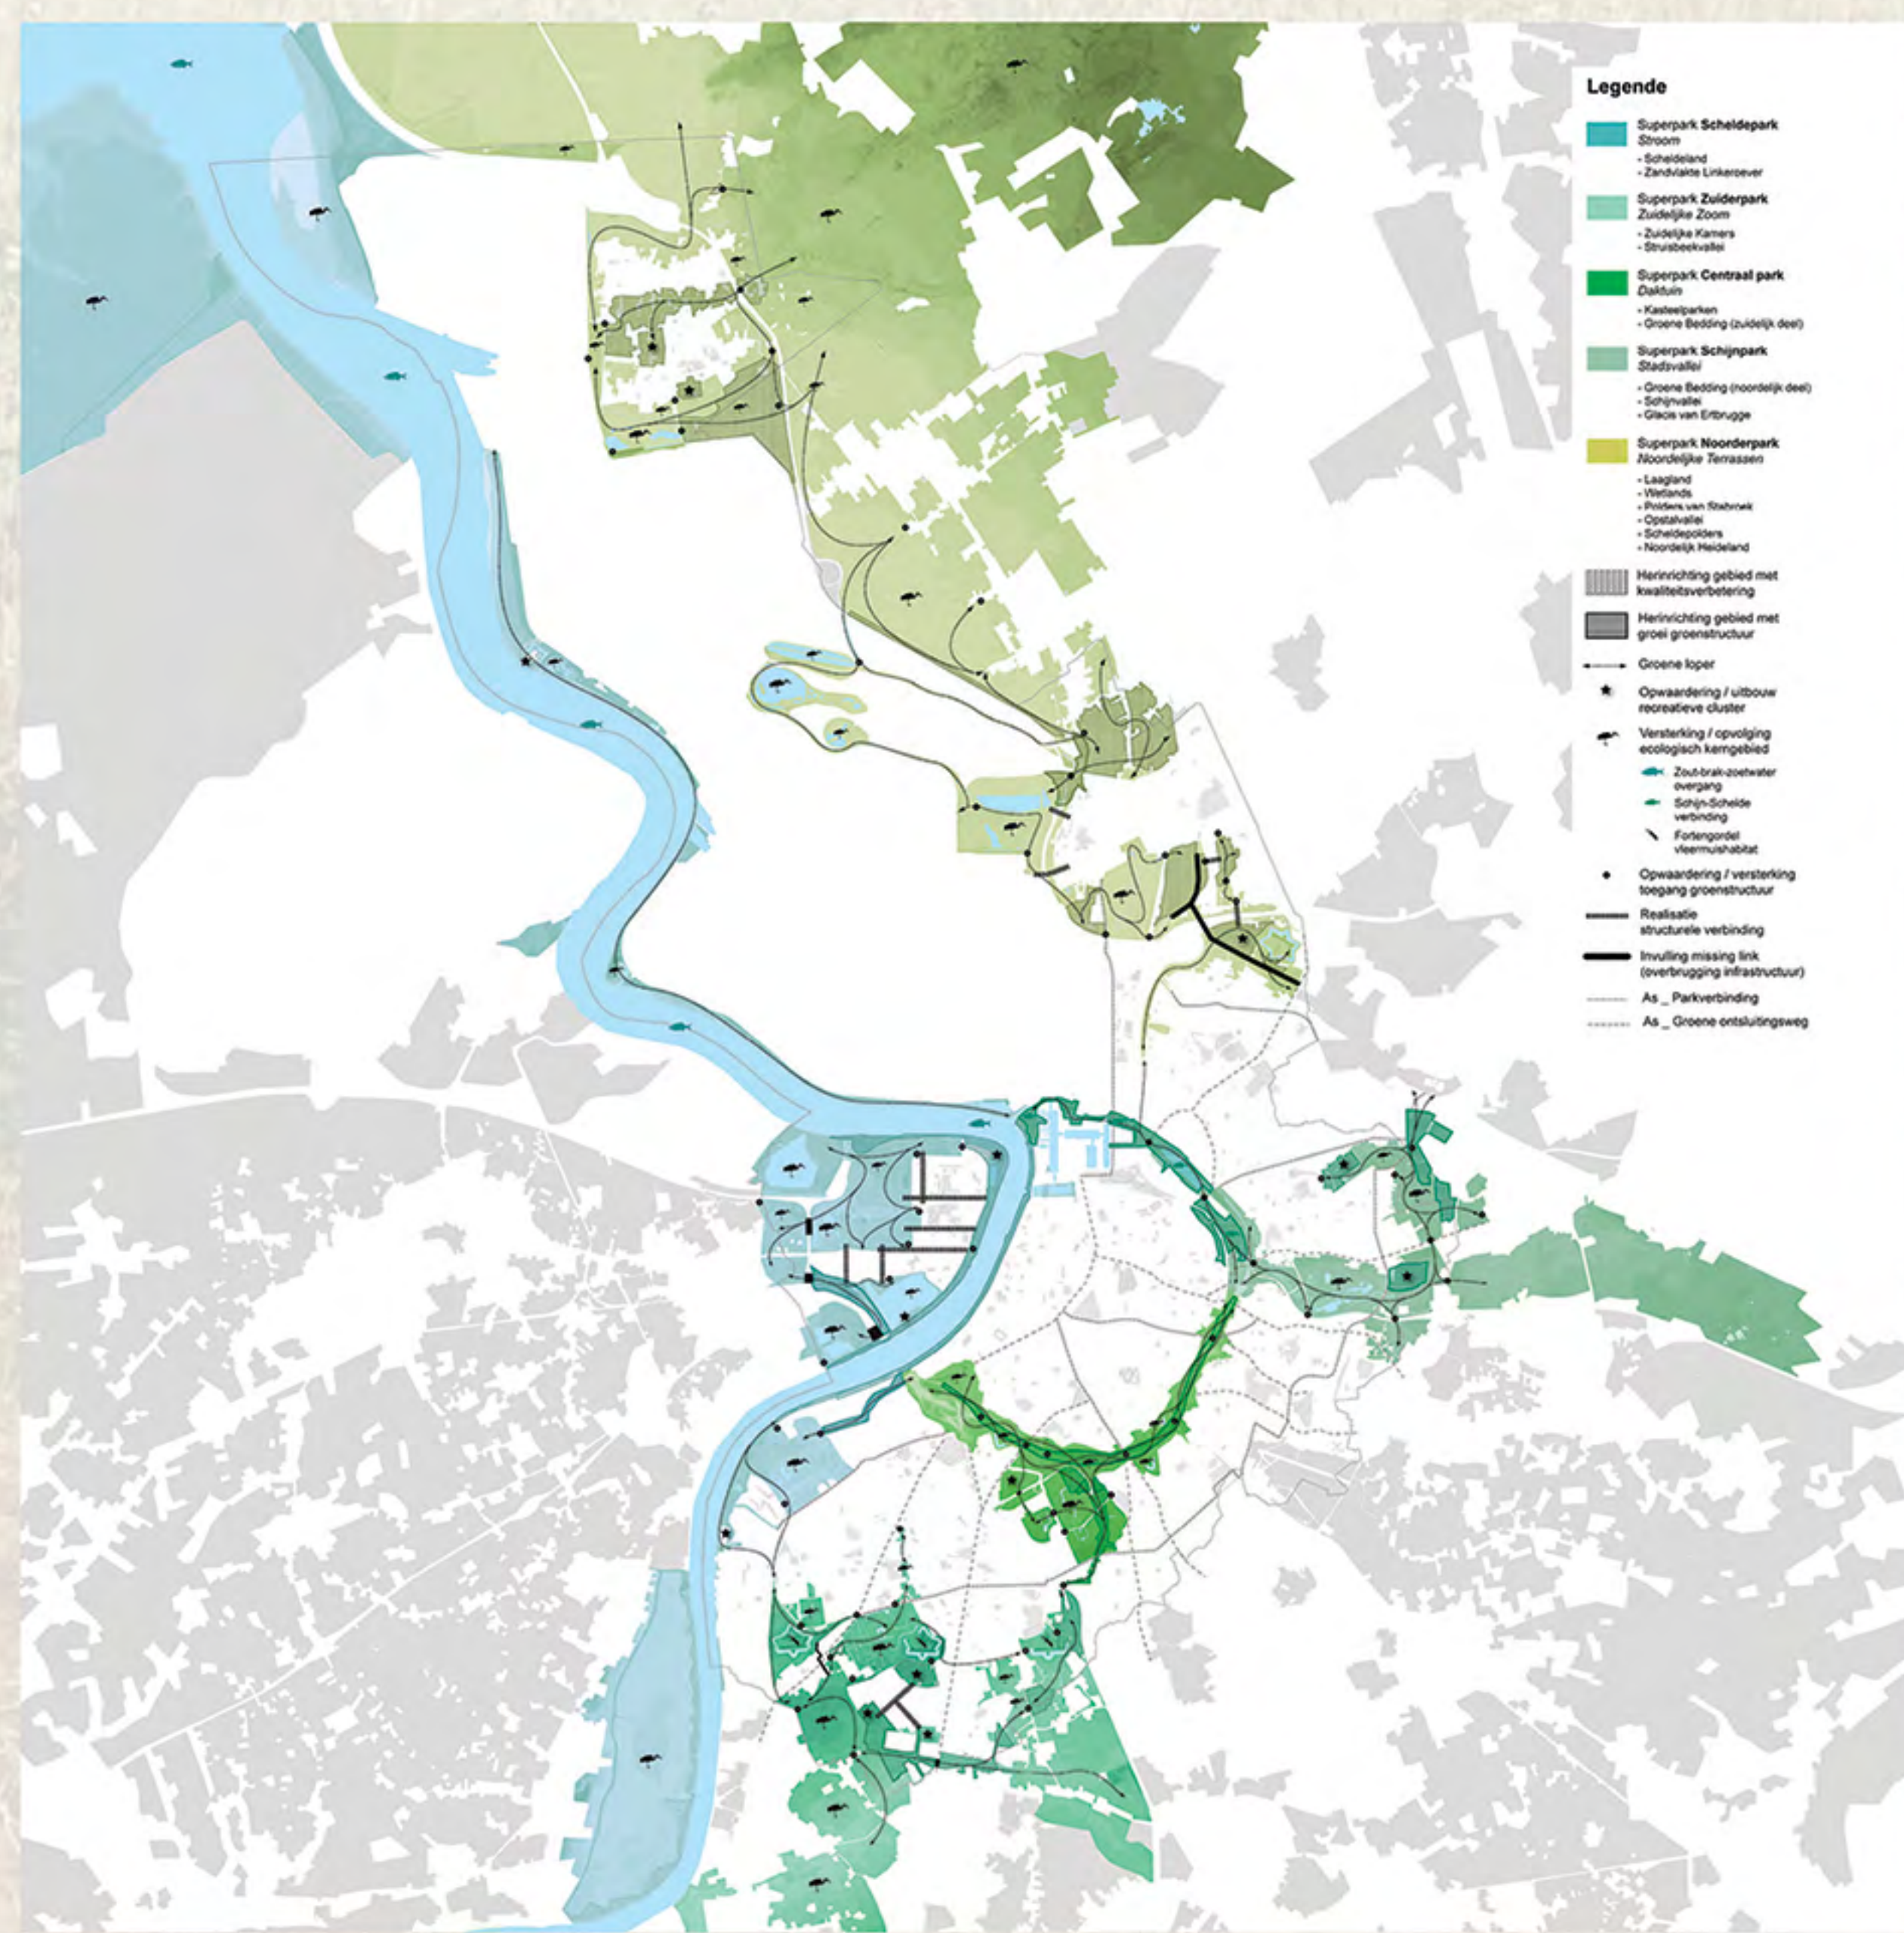

- een stadsbreed groenplan voor de hele stad, dat een globale groenstructuur uittekent.
- een eigen groenplan voor elk district, dat de groenstructuur aanvult en verfijnt op schaal van wijk, perceel en straat.

Stadsbreed groenplan

De stad werkte eerst het stadsbrede groenplan uit. In februari 2017 keurde het college het definitieve plan 'levendig landschap' goed.

Daarin wordt de gewenste globale groenstructuur voor de stad opgebouwd uit vijf 'superparken'. Dit zijn grote open ruimten, waarin natuur en recreatie met elkaar verzoend worden op basis van landschappelijke kenmerken. Het district Deurne ligt rond het 'Schijnpark'.

Elk superpark is samengesteld uit enkele landschappen, die een specifieke rol binnen de stad vervullen. Binnen Deurne omvat het Schijnpark de landschappen Glacis van Ertbrugge, Schijnvallei en Groene Bedding. In het stadsbrede groenplan worden voor elk van die landschappen richtlijnen geformuleerd om ze uit te breiden, te verbeteren en op te waarden.

Wil u meer weten over het 'levendig landschap'? U vindt hierover meer informatie online:

www.antwerpen.be/groenplan

Groenplan Deurne

Het groenplan voor Deurne is het eerste plan voor de districten dat wordt uitgewerkt. Het zal de groenstructuur tussen de grote landschappen uittekenen.